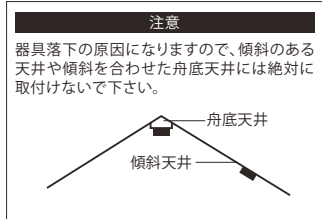

【製造元】
 有限会社 ハモサ
 HERMOSA Co.,Ltd.
 〒248-0024 神奈川県 鎌倉市 稲村ガ崎1-17-23 www.hermosa.co.jp

GS-024	BLASE CEILING LAMP
取扱説明書	

■天井の配線器具を確認してください。

いずれの器具もついてない場合は、電気工事に依頼して取付けてください。
この照明器具にはスイッチがついておりません。壁面にスイッチパネルが無い場合は電気店にご相談のうえスイッチを取付けてご使用ください。

【対応配線器具】

角型引掛けシーリング

丸型引掛けシーリング

埋込ローゼット

■本体各部名称

A ワンタッチアダプター

B ベースパーツ

本体