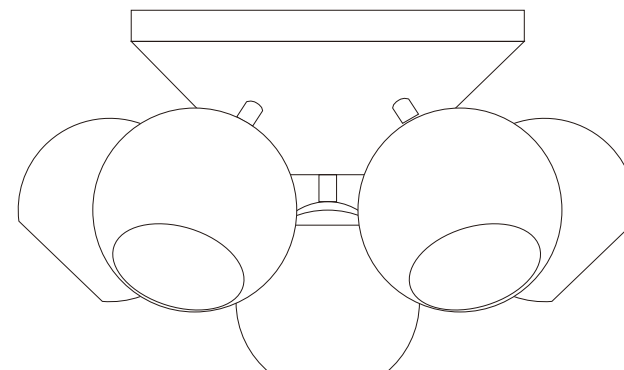

品番 GS-024

このたびは、当社製品をお買い上げいただきまして、誠にありがとうございます。安全にご使用いただくために、必ずこの「取扱説明書」をよくお読みください。お読みになられた後も、大切に保管して下さい。※この「取扱説明書」は、お使いになる方や他の方への危害、財産への損害を未然に防止する為、重要な内容を記載しています。内容をよくお読みのうえ必ず守ってください。

【安全上の注意】(安全のため必ずお守りください)

取扱説明書内のアイコンについてご説明します。

警告 この表示を無視して誤った取扱いをすると、人が死亡または重傷を負う可能性がある事を示しています。
注意 この表示を無視して誤った取扱いをすると、人が障害を負う可能性、また、物質的損害の可能性を示しています。

- この表示は、してはいけない事を示しています。
- この表示は、お客様に必ずしていただく事を示しています。

⚠ 警告	
警告 器具を取り付ける天井の強度を確認し、重量に耐えられる事を確認して下さい。強度が不足している場合は補強工事をしてから取り付けてください。	器具や電球を布や紙、アルミ箔等で覆わないでください。火災、燃失、故障、変形の原因になります。
点灯中及び消灯直後は器具及び電球が高温になっていますので、素手では触れないでください。	この器具は「非防水」です。湿気が多い場所や水のかかる場所、屋外ではご使用できません。
指定の形状の電球以外は使用しないでください。	絶対に分解したり、修理・改造をしない。発火等の異常動作して、火災や感電・けがの原因になります。修理は販売店へご相談ください。
電源コードを破損するようなことはしない。(傷をつける/加工/熱器具に近づける/無理に曲げる・ねじる・引っ張る/重い物をのせる、束ねる等、コード・プラグに負荷のかかることはしないでください)傷んだまま使用すると、感電・ショート・火災の原因になります。修理の際は販売店にご相談ください。	

⚠ 注意	
器具に注意書きのシールが添付されている場合は、その指示に従ってください。	器具や電球に着色等をしないでください。
器具を勝手に改造したり、部品を追加、変更して使用しないでください。	器具から煙が出たり、異臭がしたときは、速やかに電源を切り、販売店までご連絡ください。
ご使用后、廃棄される場合は清掃回収車への安全面に十分配慮して処理していただきますようお願いいたします。	

安全にご使用頂く為にも、以上の注意・警告事項を必ず守ってご使用下さい。事故防止の為、各部位が確実に接続されているかを再度ご確認頂きご使用下さい。

【製造元】
有限会社 ハモサ
HERMOSA Co.,Ltd.
〒248-0024 神奈川県 鎌倉市 稲村ガ崎1-17-23 www.hermosa.co.jp

GS-024	BLASE CEILING LAMP
取扱説明書