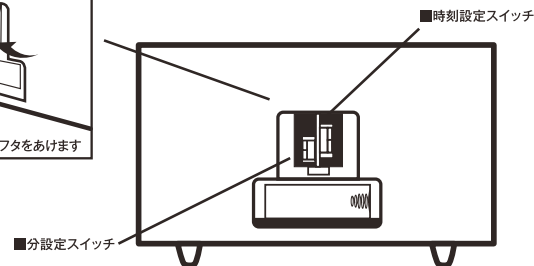

重要 天然素材を使用しておりますので、木目等は製品ごとに異なる場合がございます。また、若干のキズ等が見られる場合もございますが本製品の特徴としてご理解いただけますようお願い申し上げます。

ご使用方法

【ピボットクロック】

時間のあわせ方

■時計裏面

ムーブメントは時計の背面にございます
各部を指で押す事で、時間の調整をすることができます

※電池は別売りとなります