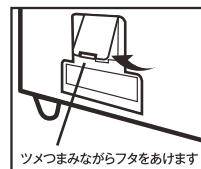

重要 天然素材を使用しておりますので、木目等は製品ごとに異なる場合がございます。また、若干のキズ等が見られる場合もございますが本製品の特徴としてご理解いただけますようお願い申し上げます。

ご使用方法

【ピボットクロック】

時間のあわせ方

■時計裏面

ムーブメントは時計の背面にございます
各部を指で押す事で、時間の調整をすることができます

※電池は別売りとなります