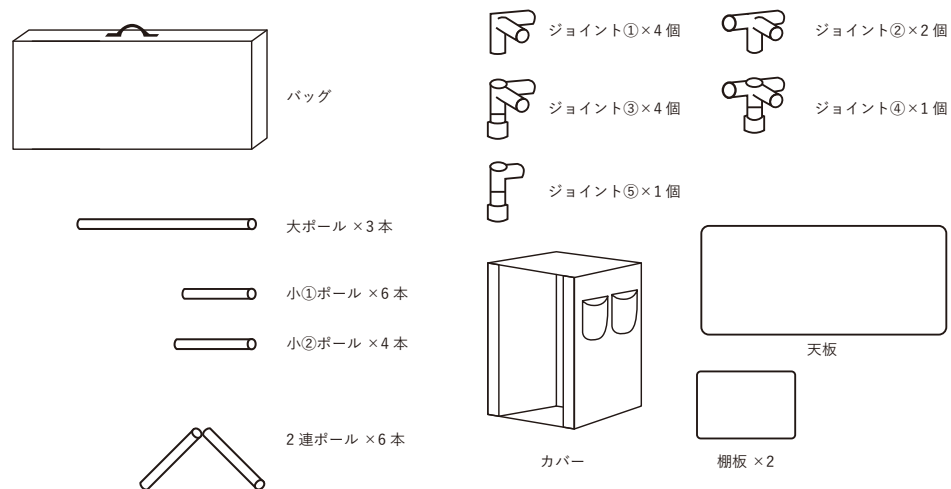

このたびは、当社製品をお買い上げいただきまして、誠にありがとうございます。安全にご使用いただくために、必ずこの「取扱説明書」をよくお読みください。お読みになられた後も、大切に保管して下さい。※この「取扱説明書」は、お使いになる方や他の方への危害、財産への損害を未然に防止する為、重要な内容を記載しています。内容をよくお読みのうえ必ず守ってください。

- 組み立ては2人以上で行って下さい。
- 組み立てに十分な場所を確保し、敷物を敷く等して床や既存の家具にキズが付かない様、注意して行ってください。
- 本製品は屋内用商品となっております。
- ご使用する際は傾斜した場所や設置面が柔らかい場所など不安定な場所には設置しないでください、転倒の恐れがあります。
- 製品の改造は機能低下の原因となりますので、絶対におやめください。
- 柔らかく傷みやすい床面の場合傷つけてしまう可能性があるため引きずったりしないでください。
- 棚板には熱い物等を載せたりしないでください、破損や変形の原因になります。

耐荷重	
棚板 (1枚につき)	約 2kg

1. 下記のアイテムが揃っているかご確認ください。

2. 各パーツを取付け骨組みをします。AとBを分けて組み立ててください。

3.Bのシェルフ部分にカバーをかぶせ、Aと組み合わせます。

4. 棚板を設置していきます

5. バックと天板をのせて完成です。

⊘ 禁止

- 近くで火気を使用しない。(火災や製品の変形・変色の原因となります。)
- 分解・改造をしない。(火災や感電、ケガ、故障の原因となります。)
- 製品本来の目的以外の用途には使用しない。(ケガや故障の原因となります。)
- 次の様な破損の原因となる行為、乱暴な取扱は絶対にしないでください。
商品を先端の尖ったもので突く、切る。
商品に乗る、ぶら下がる、寄りかかる。
商品に強い衝撃を与える
局部的に重い物を載せる、立てかける、ぶら下げる等の過重をかける。