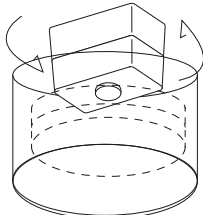

LED SPEC

200lm / 3000k x 2pcs

取り付け方法

■天井の配線器具を確認してください。

いずれの器具もついてない場合は、電気工事店に依頼して取付けてください。
この照明器具にはスイッチがついておりません。壁面にスイッチパネルが無い場合は電気店にご相談のうえスイッチを取付けてご使用ください。

【対応配線器具】

角型引掛けシーリング※

丸型引掛けシーリング※

埋込ローゼット

■天井へ接続する

天井のシーリングまたはローゼットへ図のようにして本体をとりつけます。
※必ず壁スイッチの電源をオフにした状態で作業をしてください。

【接続する】

【はずす場合】

■点灯を確認する

壁スイッチの電源をオンにして、照明が点灯するか確認してください。

【製造元】